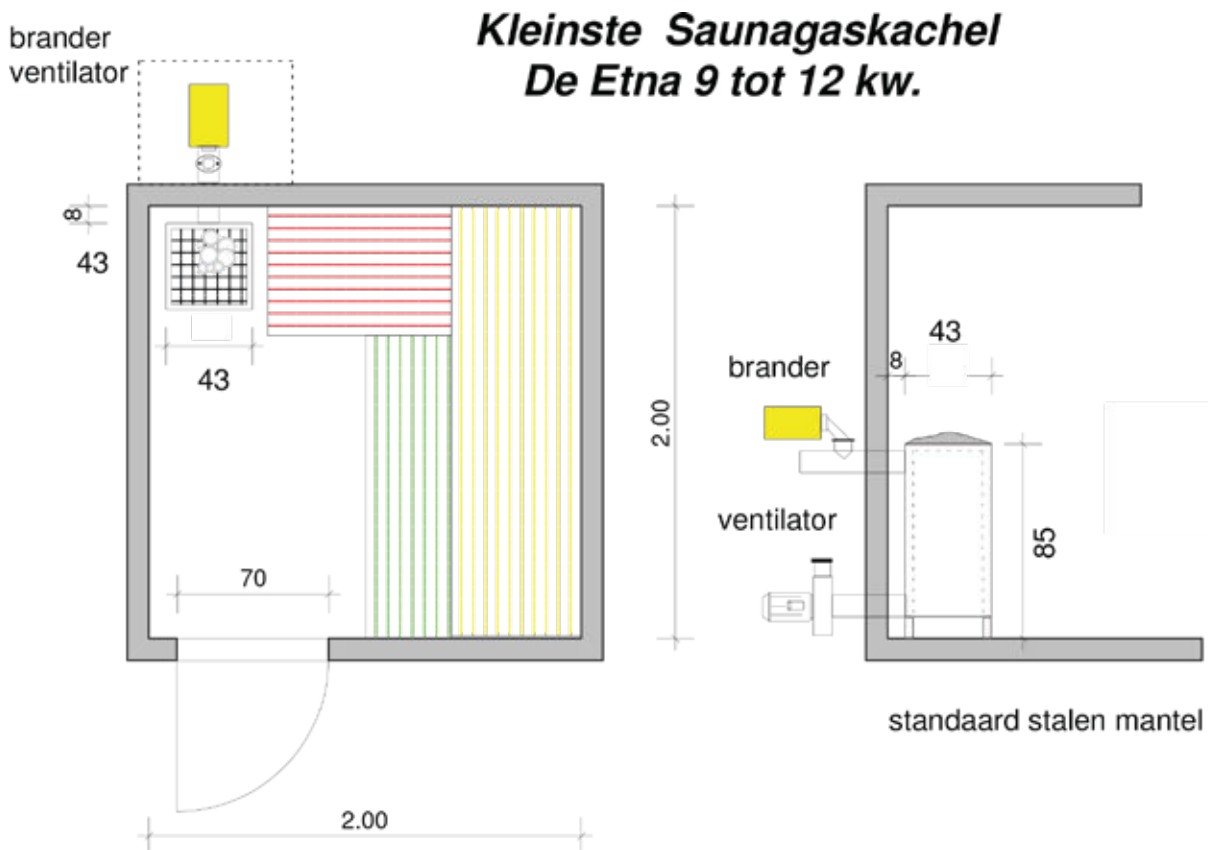

EIGENSCHAPPEN

- ✓ **Brander SAUNATechnics**
Kan op allerlei verschillende gas typen Butan / Propaan / Aardgas. Brander word afgesteld op (9 Kw en kan tot 12 kw). Geen Inonisatie pin alleen ontstekingspen, waardoor storing vrij. Uniek wereldwijd.
- ✓ **Spiraal/ Mantel**
Zowel de spiraal als mantel wordt handgemaakt van 101.6 mm buis breed. Total 6Mtr in spiraal. Standaard mantel in staal Optioneel in kleuren of RVS leverbaar.
- ✓ **RVS rooster**
Het rooster is van RVS hierop kan u de Periodietsten plaatsen voor een goede buffer.
- ✓ **Ventilator**
Geluidsarme ventilator welke geen krachtstroom nodig heeft en werkt op 220V 165 watt.
- ✓ **Besturing**
Tempratuur regelaar met 2 sensor voelers. Sauna temperatuur en maximale temperatuur.
- ✓ **Branderbuis**
Dubbelwandige RVS brander buis.

+31 561 618553

INFO@SAUNAGASHEATING.COM

TECHNISCHE OVERZICHT

ETNA saunagaskachel		9 -12 kW
Vermogen	kW	9-12 kW
Afmeting spiraal met mantel	cm	43x43x85
Gewicht inclusief mantel	Kg	35
Gewicht peridiet stenen	Kg	30
Sauna gas brander new model	Per stuk	1
Ventilator Etna	Per stuk	1
Besturing basic	Per stuk	1
Gas druk Aard gas/ Propaan/Butaan	Mbar	20-60 Mbar
Gas aansluiting		3/8- 1/2
Gas verbruik	M3 /h	>0.9
Stroom aansluiting Etna	V/HZ	230 Volt 50 Hz 200 Watt
Onderdruk brander	MMbar	35/40

De Etna word Plug and play geleverd voor eigen montage

- Op maat gemaakte Spiraal (boven invoer). Optioneel onder invoer
- Stalen mantel zwart 43x43x85 met RVS rooste voor de sauna stenen
- Dubbelwandige RVS Brander buis 0.85 cm (boven invoer)
- Eindbuis na ventilator staal 101.6 mm 0.85 cm
- Saunagas brander new model 9 kW- 12 kW
(geen extra ionisatie pin en veiligheid luchtdruk schakelaar ingebouwd)
- Ventilator Etna 220 Volt 165 watt
- Besturing met 3 mtr kabel silicon (brandveilig)
- Branddoorvoer voor brander buis en ventilator diam 180 mm x 250 mm
- Handleiding plus certificaat
- 1 pakket stenen 30 kg